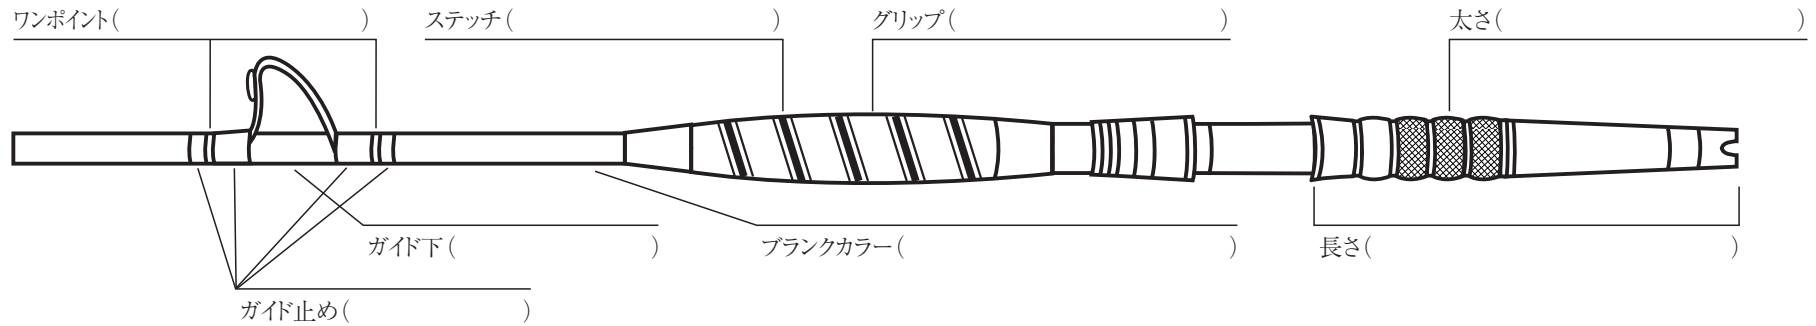

注文書専用

注文内容により多少お時間をいただく場合もございますのでご了承ください。

バットジョイントモデル

品名・サイズ

ガイド

全体の長さ

※ガイドはゴールド・シルバーがあります

氏名

印

住所

電話番号

ワンピースモデル

品名・サイズ

ガイド

全体の長さ

※ガイドはゴールド・シルバーがあります